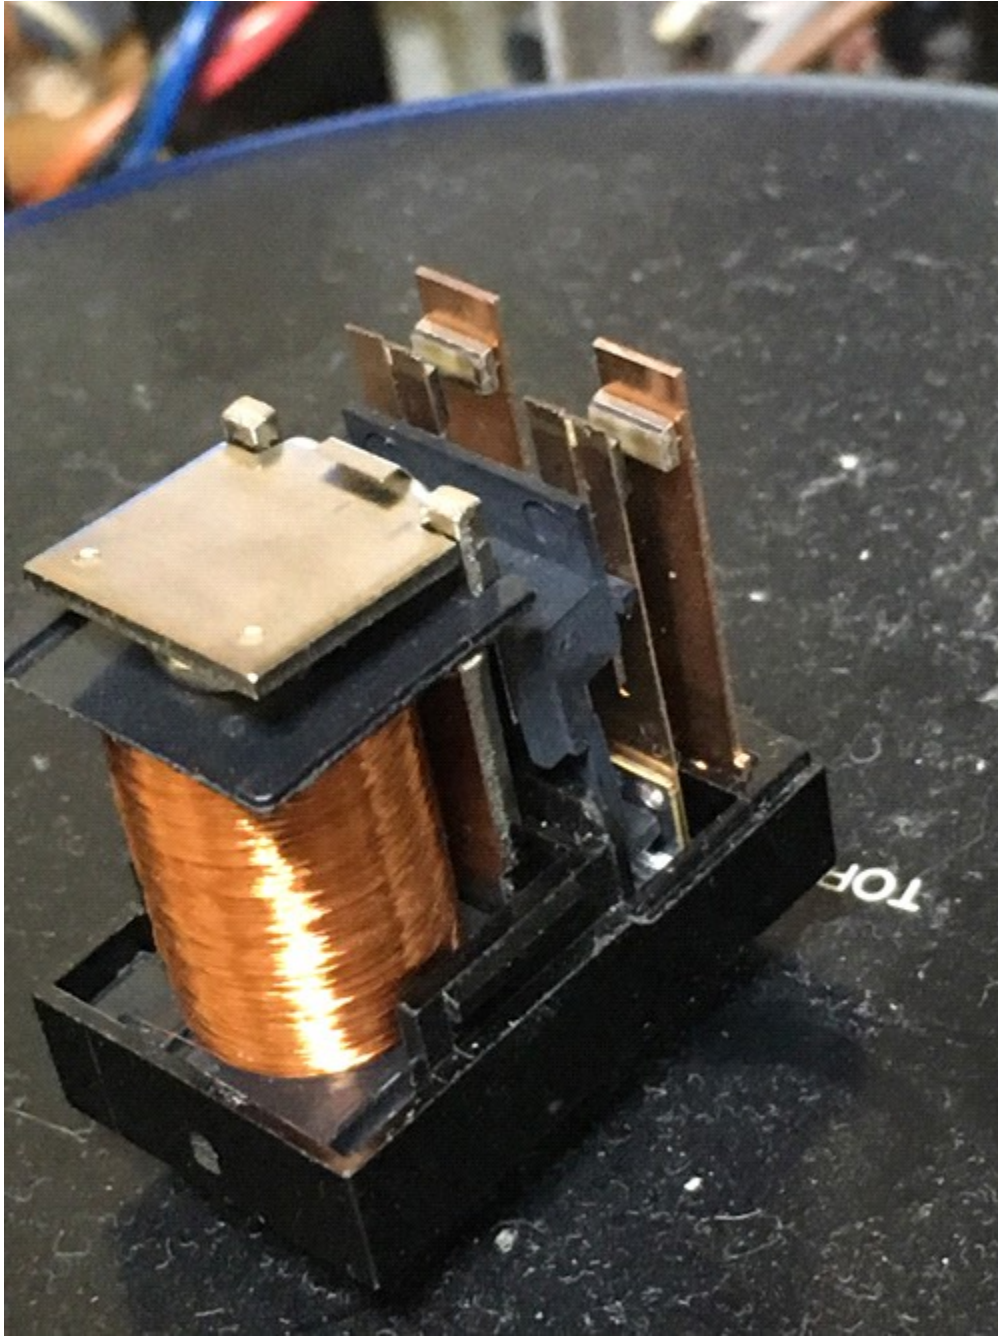

DENON PMA-970

故障内容 音が不安定

修理内容 テープモニタースイッチの接点改善、スピーカーリレーの接点清掃、トーンスイッチ、ステレオモード切替スイッチの接点改善、動作確認

パネル分解、各スイッチの接点改善

スピーカリレーを外して清掃（清掃前）

(清掃後)

出力確認 100w+100w 8オーム 1KHZ

左右とも波形に異常なし