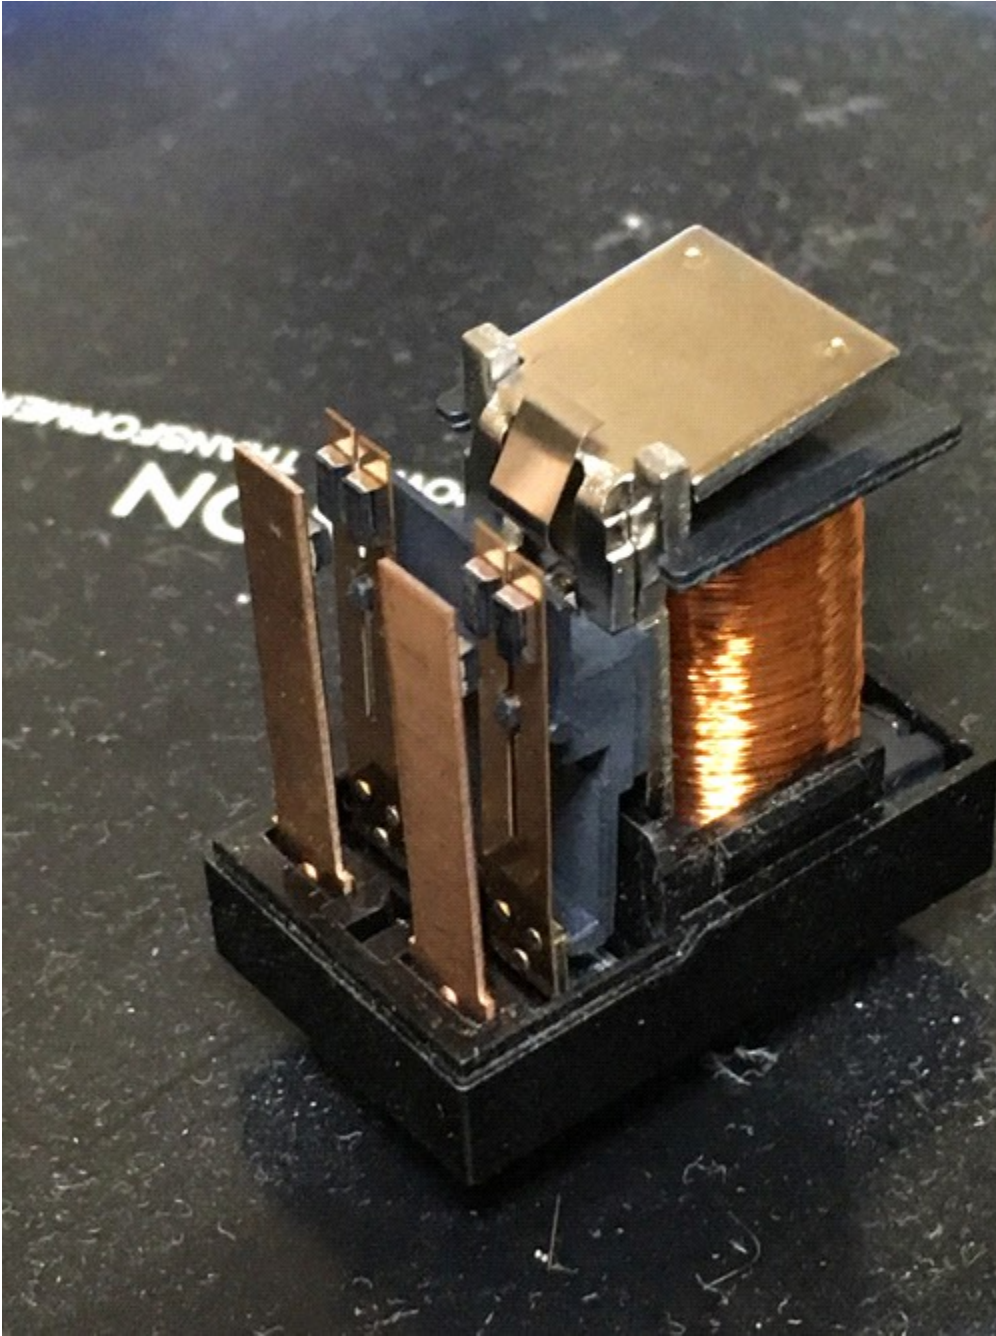

DENON PMA-970

故障内容 音が不安定

修理内容 テープモニタースイッチの接点改善、スピーカーリレーの接点清掃、トーンスイッチ、ステレオモード切替スイッチの接点改善、動作確認

パネル分解、各スイッチの接点改善

スピーカリレーを外して清掃（清掃前）

(清掃後)

出力確認 100w+100w 8オーム 1KHZ

左右とも波形に異常なし