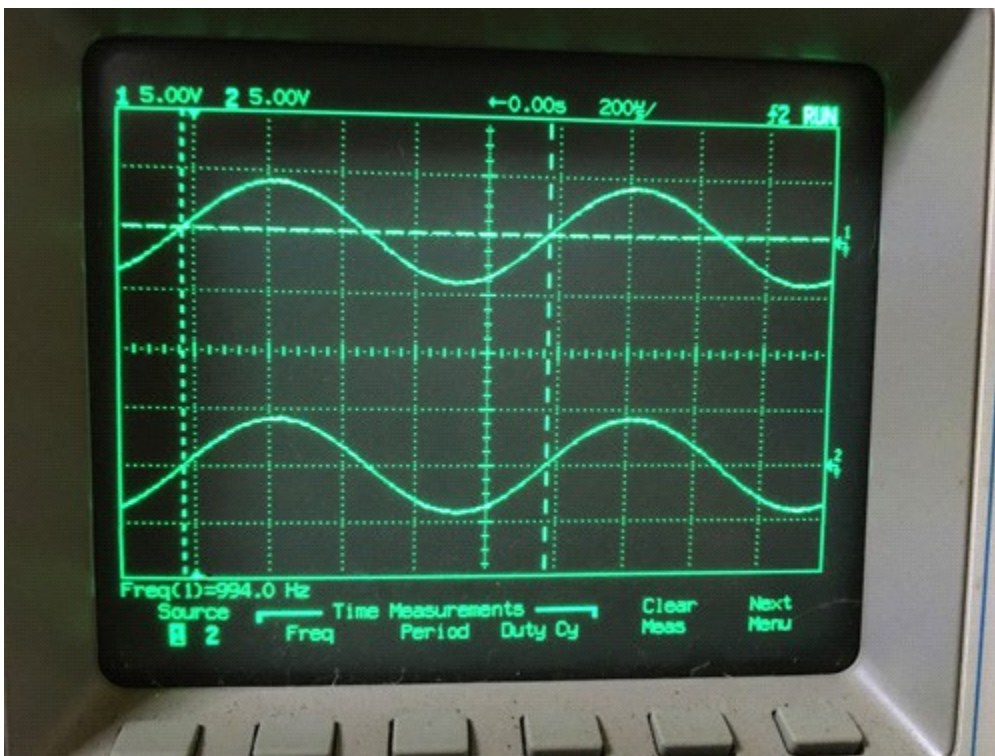

DENON PMA-970

故障内容 音が不安定

修理内容 テープモニタースイッチの接点改善、スピーカーリレーの接点清掃、トーンスイッチ、ステレオモード切替スイッチの接点改善、動作確認

パネル分解、各スイッチの接点改善

スピーカリレーを外して清掃（清掃前）

(清掃後)

出力確認 100w+100w 8オーム 1KHZ

左右とも波形に異常なし