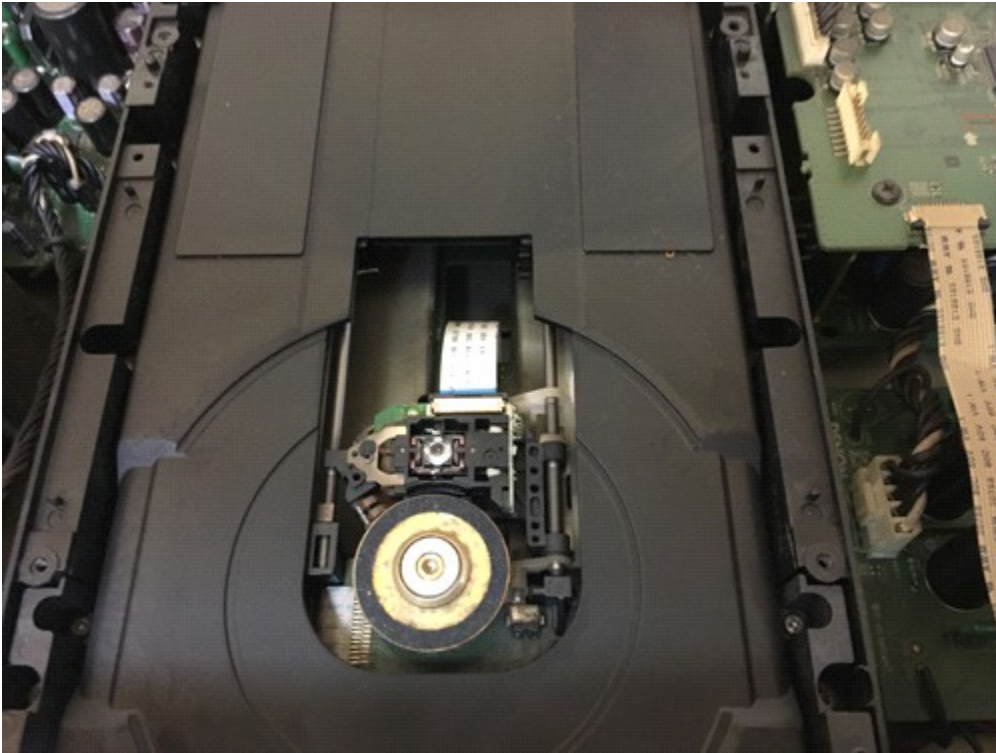

DENON DCD-1650RE

故障内容 CDエラーで読み込まない

修理内容 CDピックアップレンズ清掃、パネル分解清掃（表示部の曇りのため）操作スイッチ交換（FF/RW）

ピックアップレンズの清掃をする（火災による炭化した粉塵が付着）

カバーも真っ黒なので清掃する

仮組をして動作を確認するも操作に不具合があり、表示も煤汚れで暗くて見えにくい

パネルを分解してスイッチの交換をする

パネル類は内部の煤汚れを清掃する