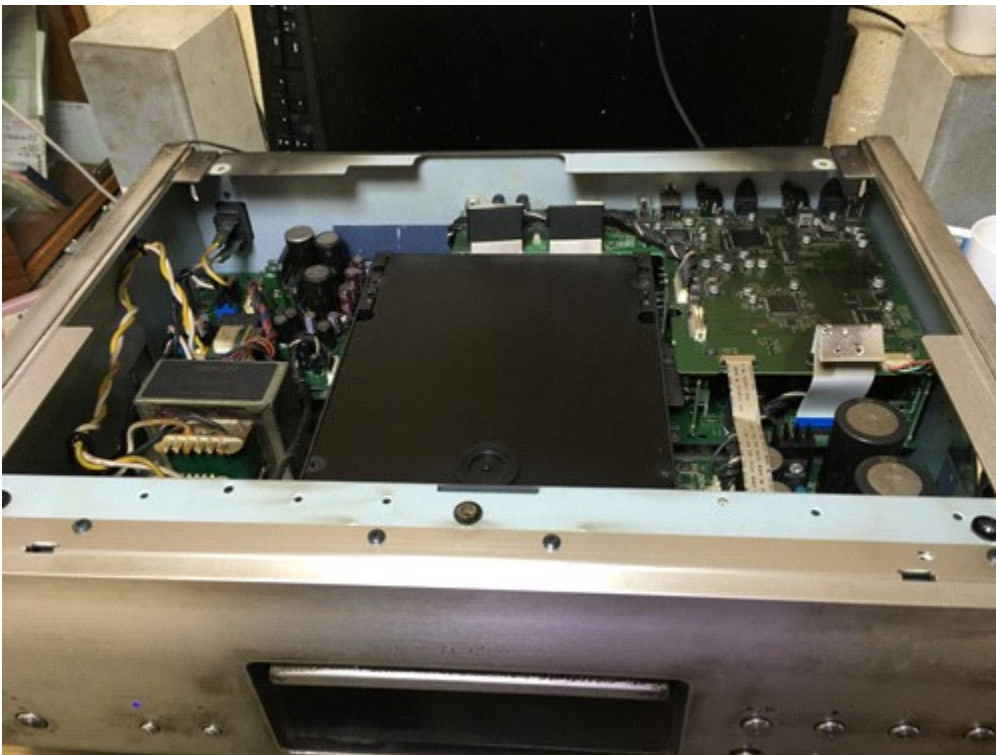

DENON DCD-1650RE

故障内容 CDエラーで読み込まない

修理内容 CDピックアップレンズ清掃、パネル分解清掃（表示部の曇りのため）操作スイッチ交換（FF/RW）

ピックアップレンズの清掃をする（火災による炭化した粉塵が付着）

カバーも真っ黒なので清掃する

仮組をして動作を確認するも操作に不具合があり、表示も煤汚れで暗くて見えにくい

パネルを分解してスイッチの交換をする

パネル類は内部の煤汚れを清掃する