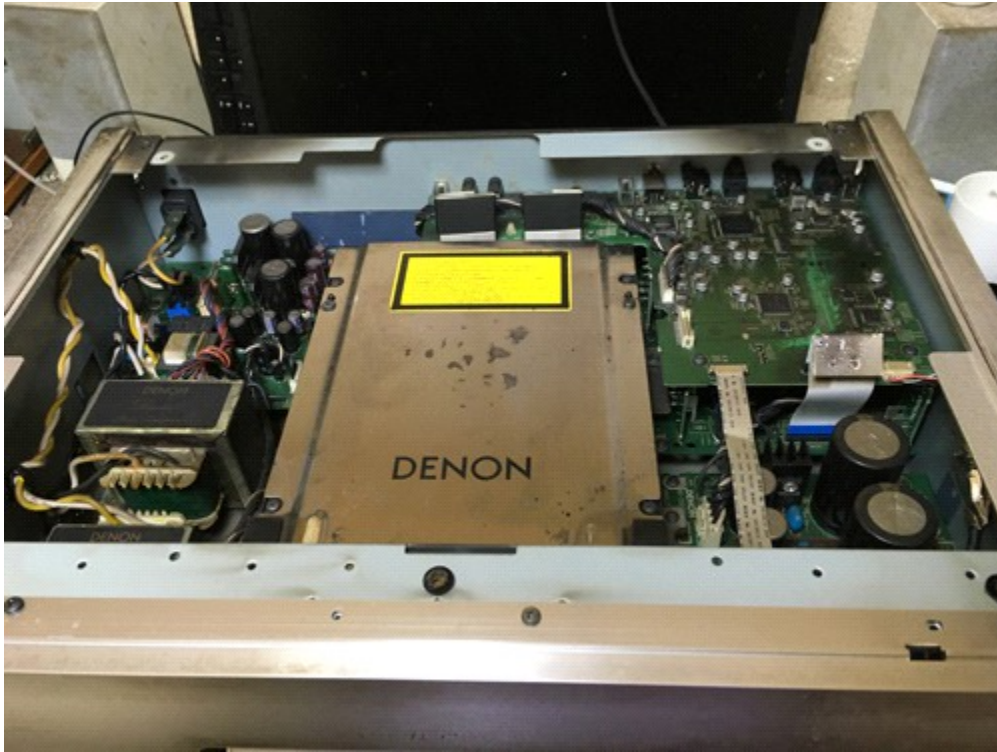

組み立て中

組み立て終了し動作確認（表示部は清掃後はっきりと分かるように）