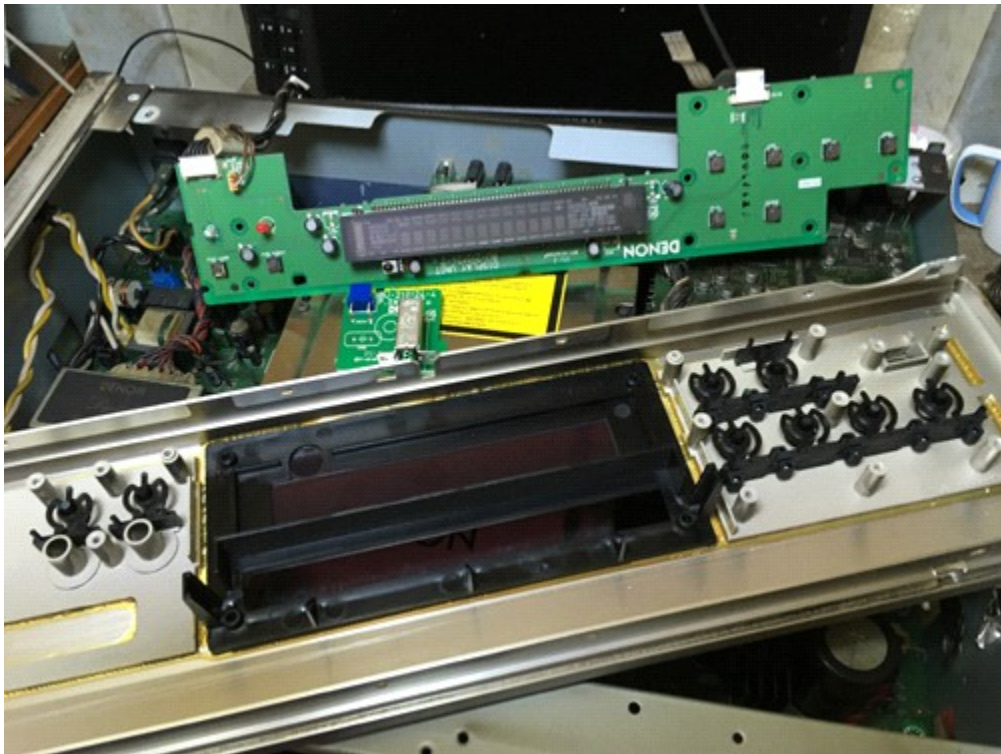

DENON DCD-1650RE

故障内容 CDエラーで読み込まない

修理内容 CDピックアップレンズ清掃、パネル分解清掃（表示部の曇りのため）操作スイッチ交換（FF/RW）

ピックアップレンズの清掃をする（火災による炭化した粉塵が付着）

カバーも真っ黒なので清掃する

仮組をして動作を確認するも操作に不具合があり、表示も煤汚れで暗くて見えにくい

パネルを分解してスイッチの交換をする

パネル類は内部の煤汚れを清掃する