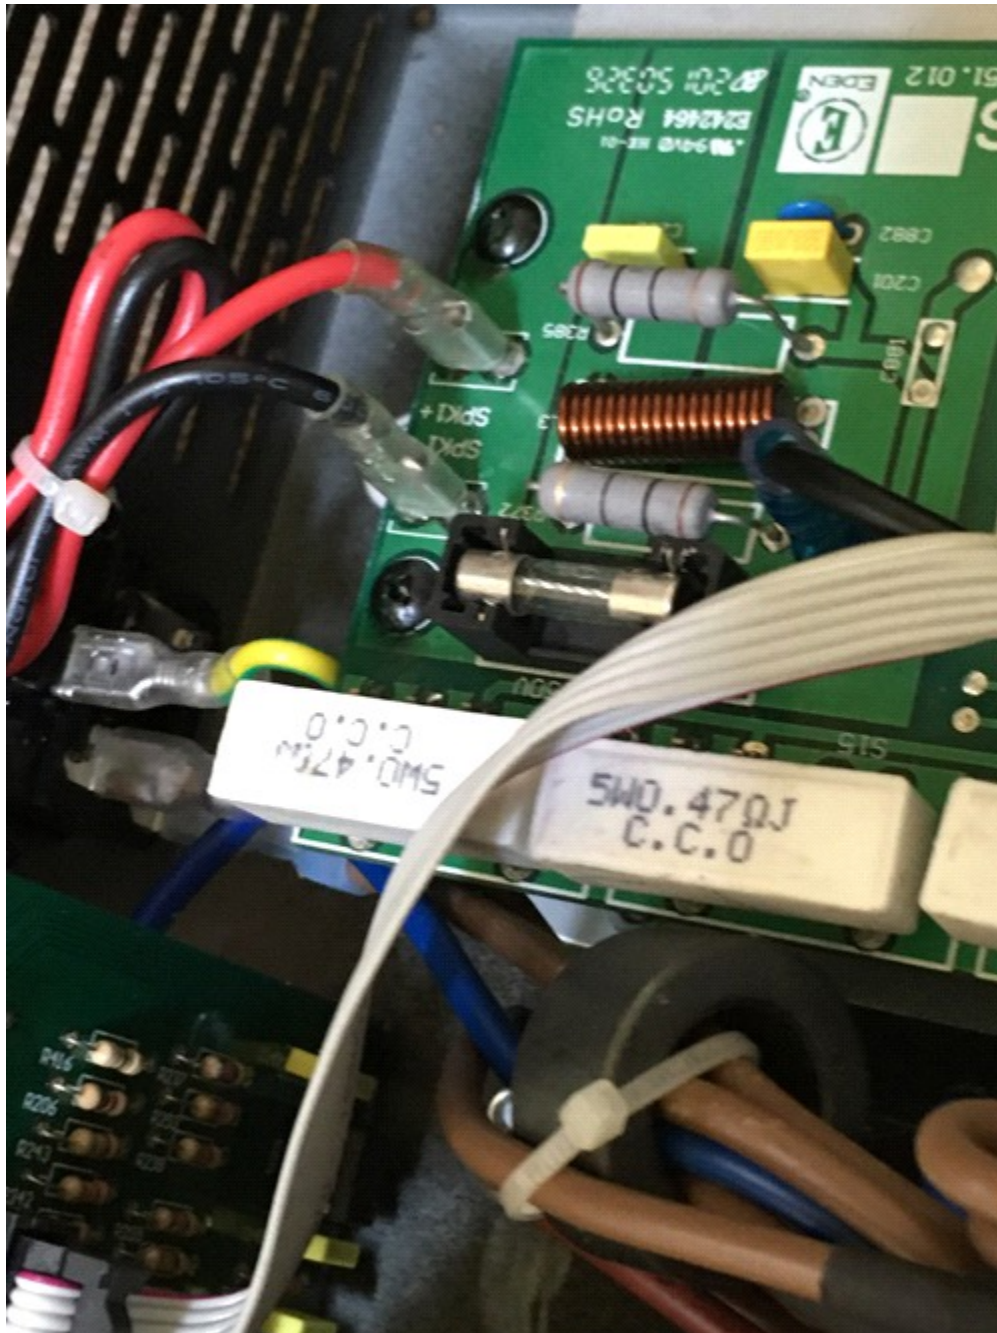

EDEN WTP-600J

故障内容 出音しない

修理内容 スピーカーコネクタ部の緩み修正、動作確認

スピーカー出力端子の緩みの他は異常がありませんでした。

出力確認

150W 1000KH z 8 Ω 負荷

波形に異常なし (150W 8Ω 1kHz時)

弊社では個人様・業者様を含め年間数百件の修理等を行っております。
修理等をお考えの方は [こちら](#) をクリックまたは、TEL 011-522-7822
オーディオ買取センター 修理係 までお問い合わせください。