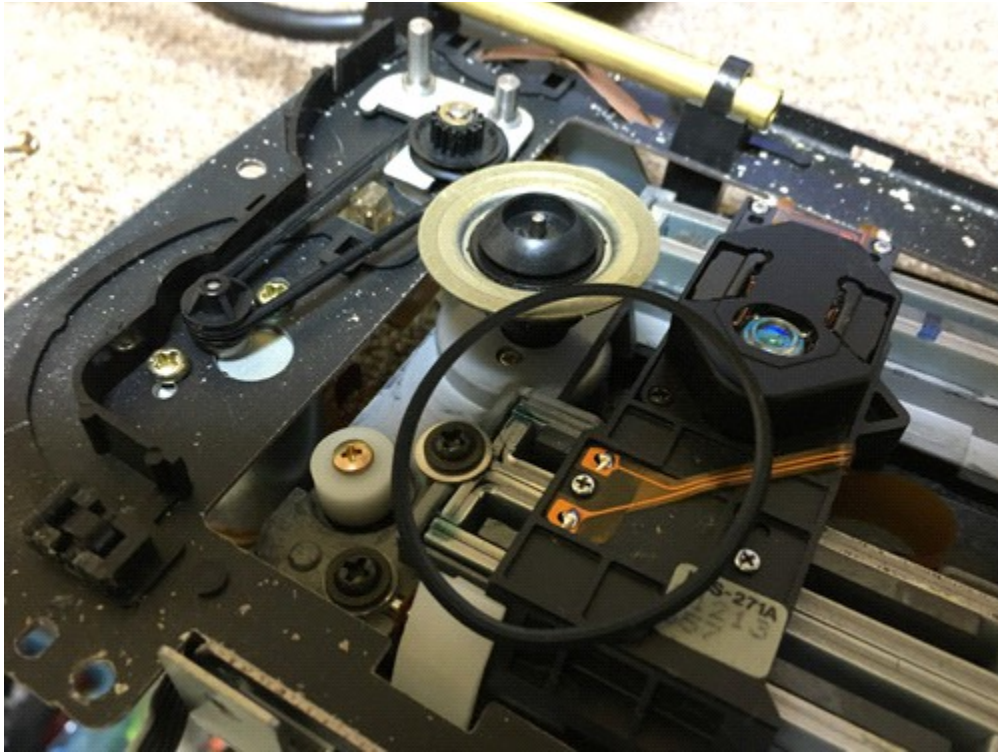

SONY CDP-X555ES

故障内容 トレーの開閉が異常 勝手に動いたりする。 音飛び

修理内容 CDメカブロックの分解、駆動ゴムの交換、トレー位置検出スイッチの接点改善
ピックアップの清掃

メカブロックを取り出す

ゴムベルトは新品に交換、他にレンズの清掃やスイッチの改善作業をする

弊社では個人様・業者様を含め年間数百件の修理等を行っております。
修理等をお考えの方は [こちら](#) をクリックまたは、TEL 011-522-7822
オーディオ買取センター 修理係 までお問い合わせください。