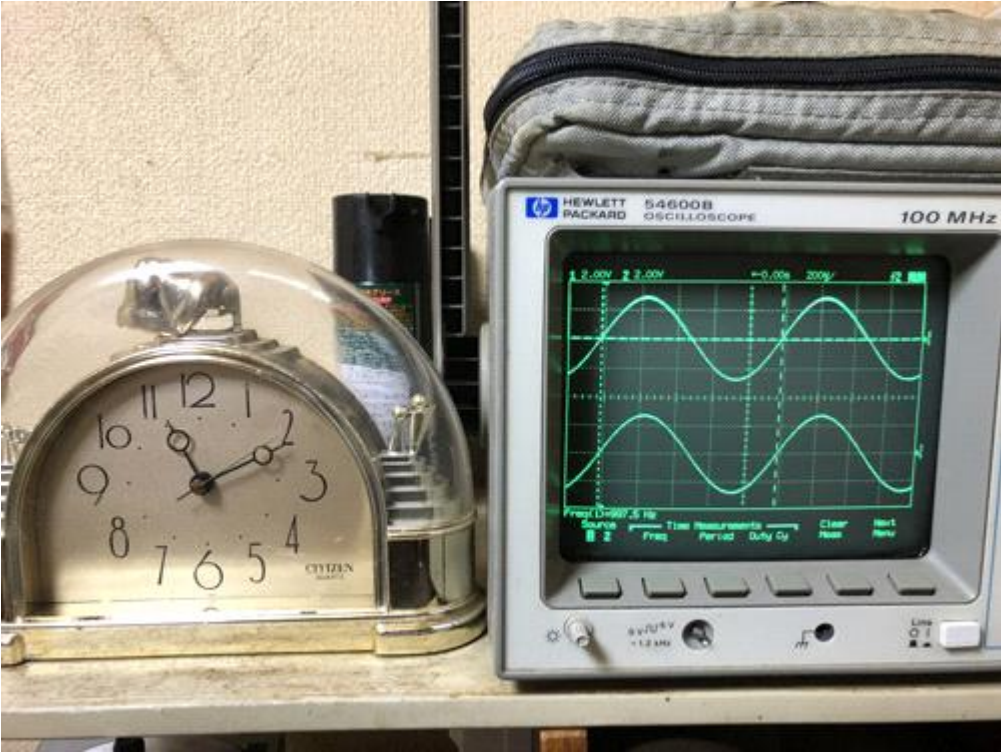

QUAD 66 CDデッキ部

故障内容 点検確認をしてほしい。

修理内容 CDピックアップレンズ清掃、メカブロックの動作確認、CD再生確認（1KHZ 60分）リモコン動作確認

内部の診断、ゴムなどの駆動部品はOKです。

ピックアップレンズを清掃する

CDを再生して音飛びが無いか確認をする

70分後、音飛びなどの異常なレコードはありませんでした。

弊社では個人様・業者様を含め年間数百件の修理等を行っております。  
修理等をお考えの方は [こちら](#) をクリックまたは、TEL 011-522-7822  
オーディオ買取センター 修理係 までお問い合わせください。