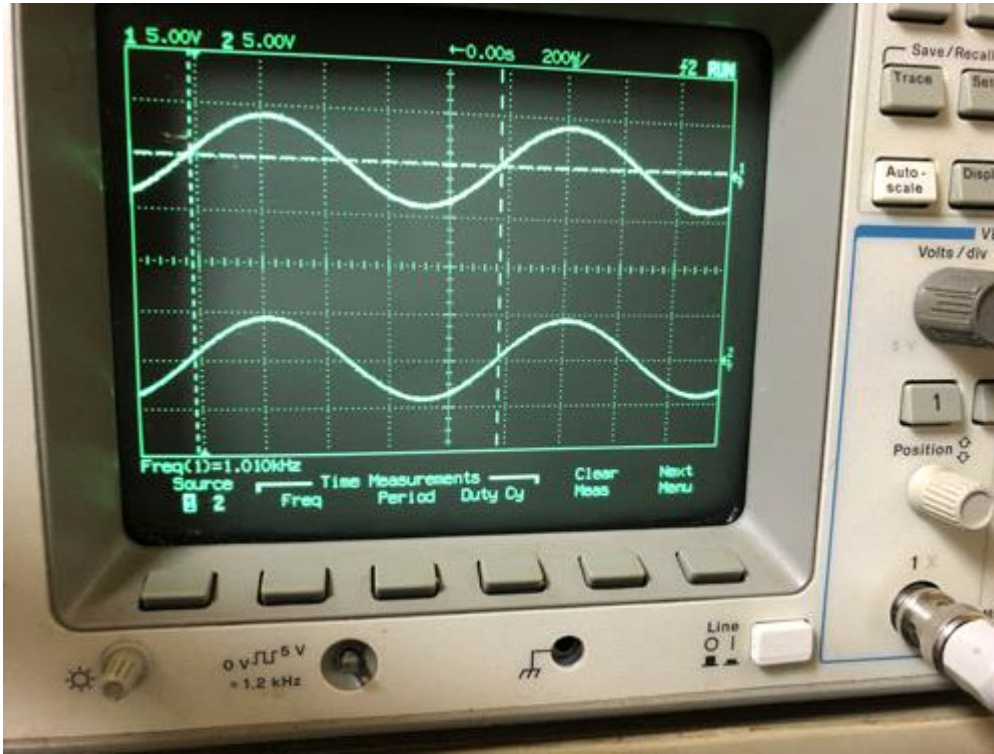

QUAD 66 パワーアンプ部

故障内容 点検作業

修理内容 内部異常の有無の確認、動作確認

内部の状況 コンデンサーなどの異常なし。部品は交換歴ありません。

今となつては貴重なMADE IN UK

出力を確認する (100W+100W 8Ω負荷 1kHz)

100Wにセット

サイン波 1KHz 左右とも異常ありません。