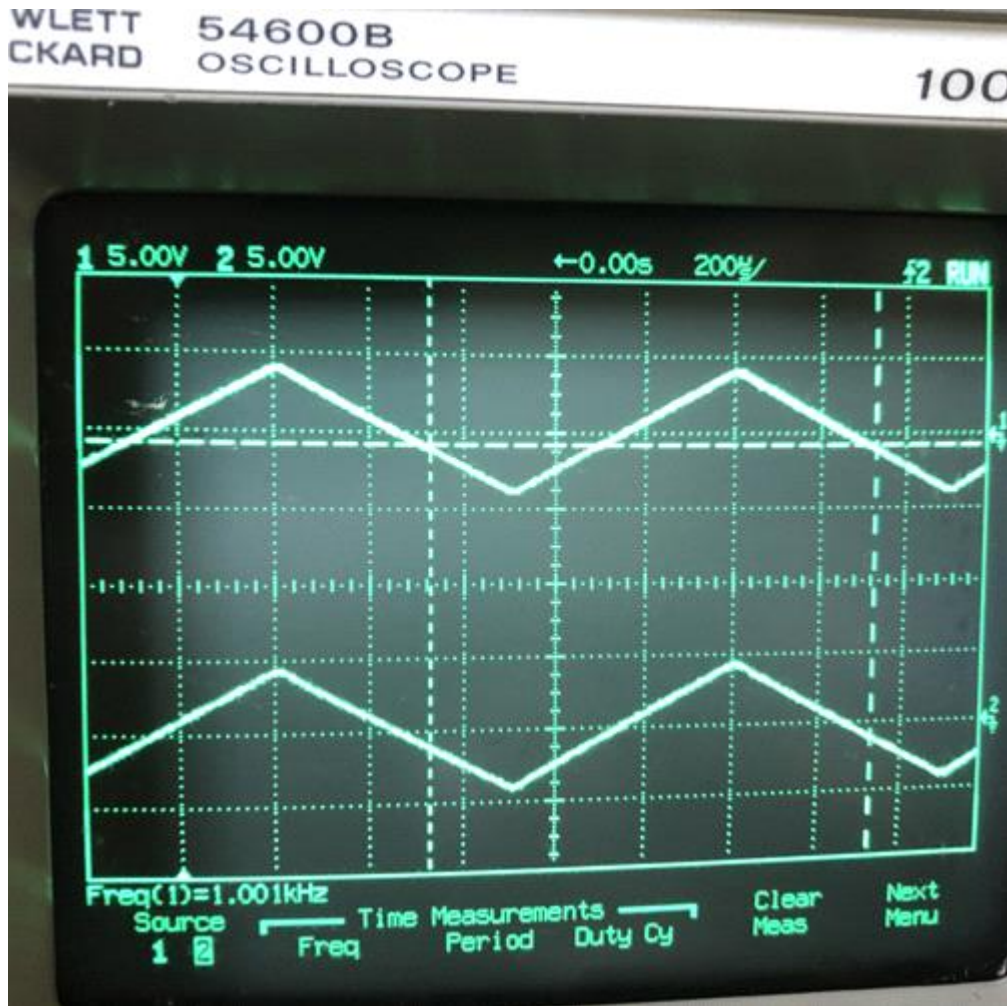

三角波 左右とも異常ありません。

弊社では個人様・業者様を含め年間数百件の修理等を行っております。
修理等をお考えの方は [こちら](#) をクリックまたは、TEL 011-522-7822
オーディオ買取センター 修理係 までお問い合わせください。